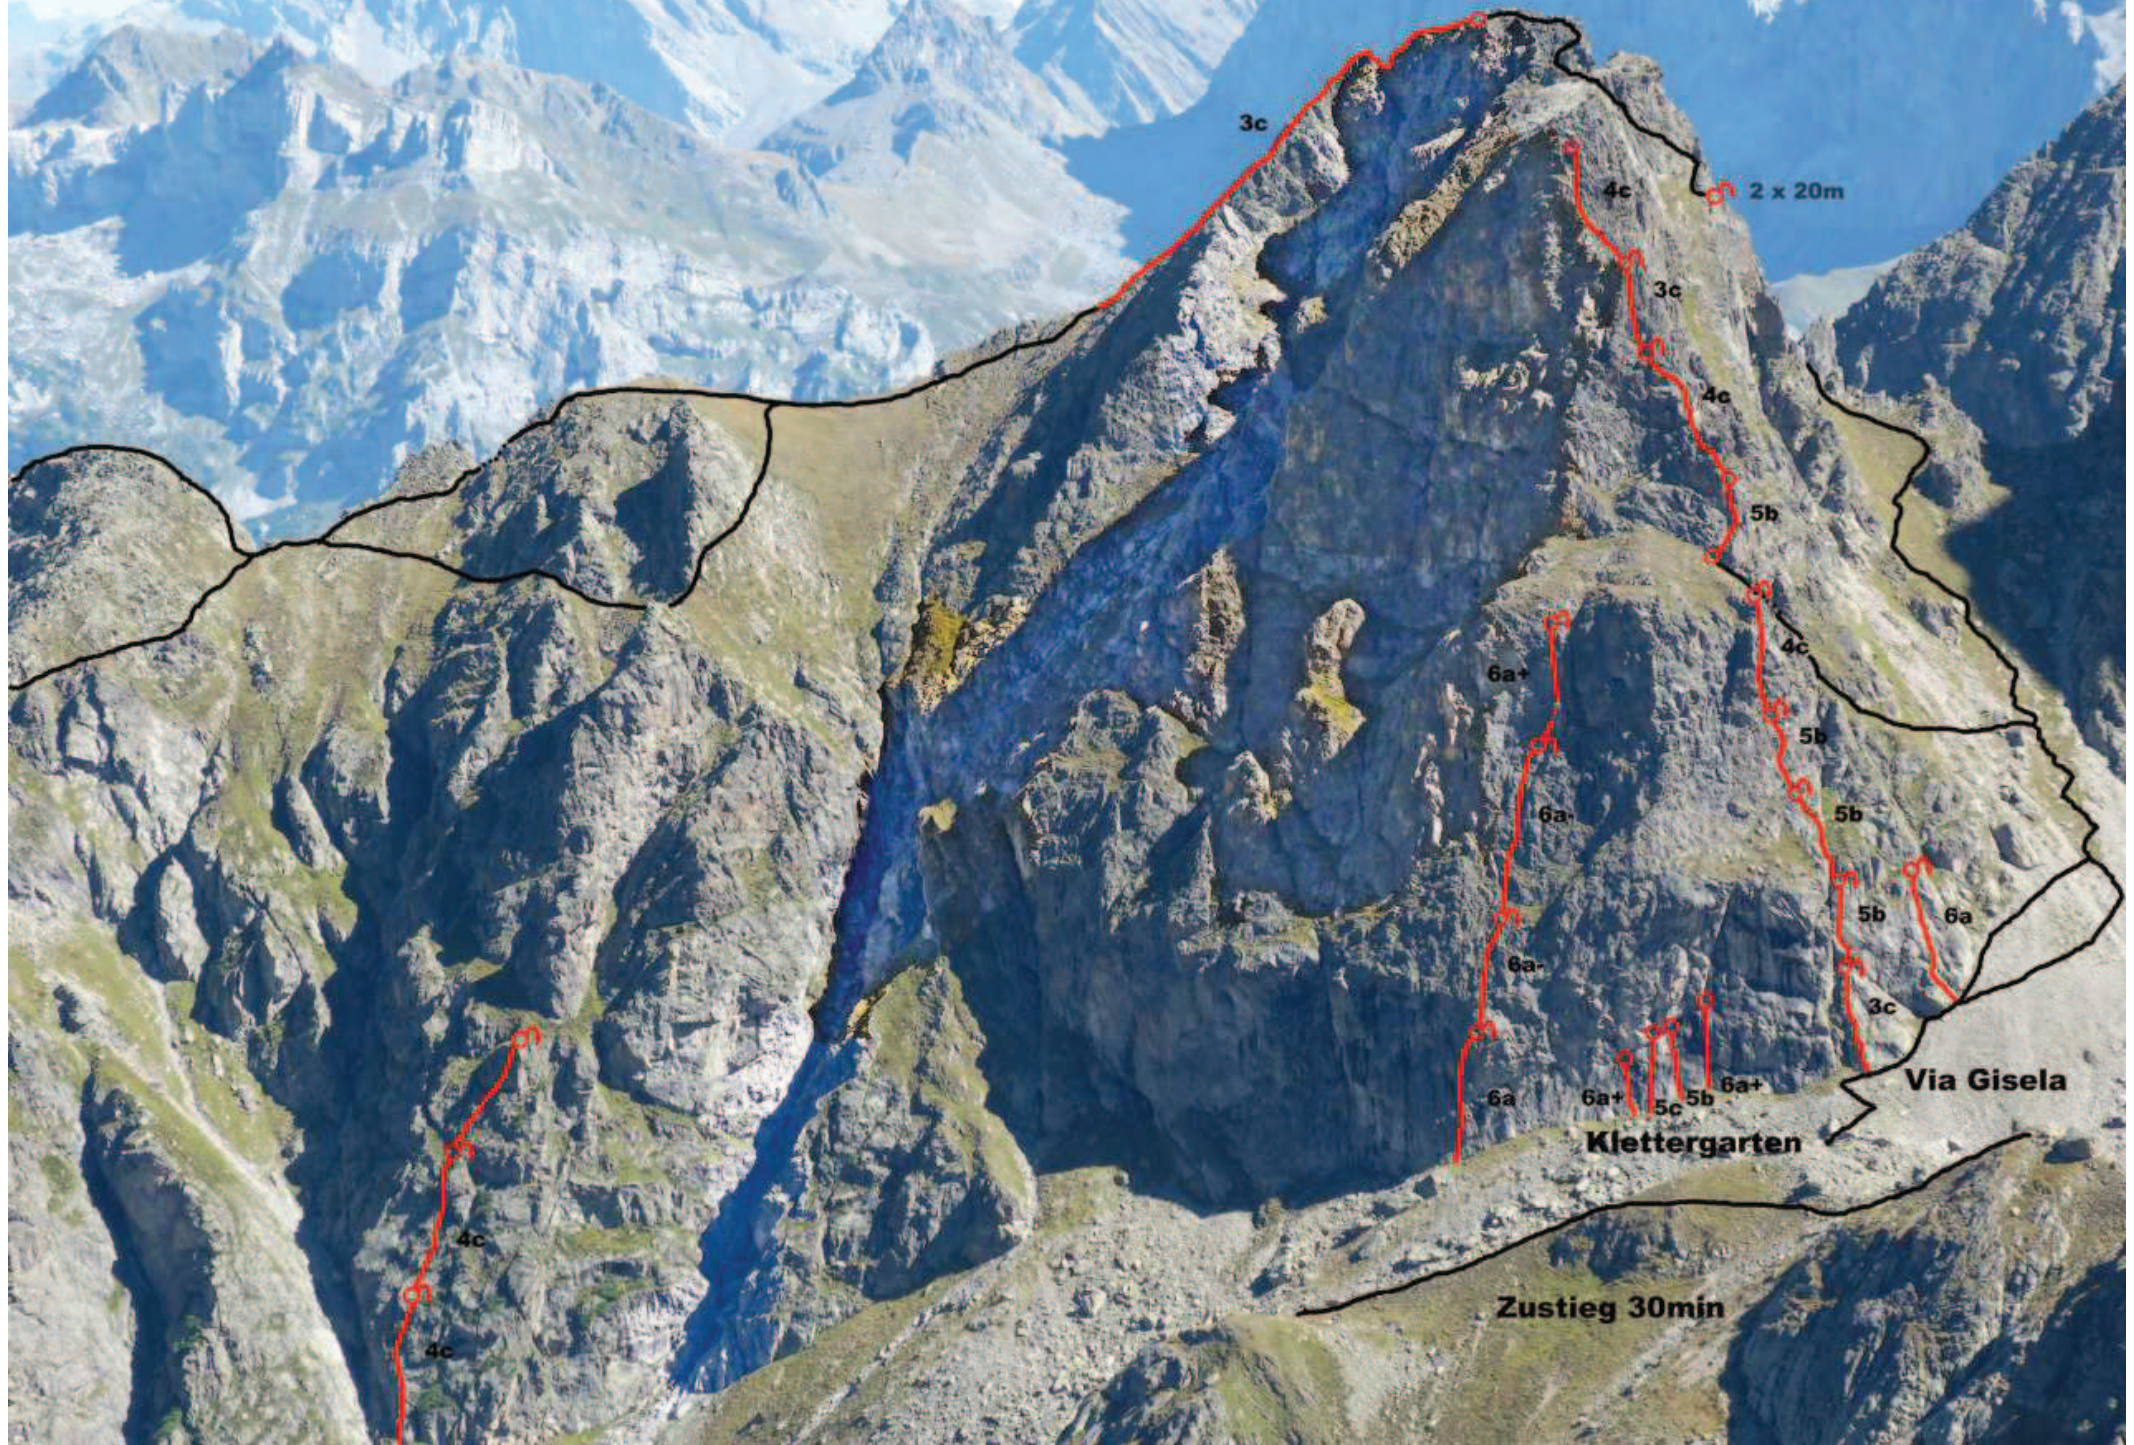

# Hinter-Päuggenstöckli 2508m

3c

2 x 20m

3c

4c

5b

4c

5b

5b

5b

6a

3c

Via Gisela

Klettergarten

Zustieg 30min

4c